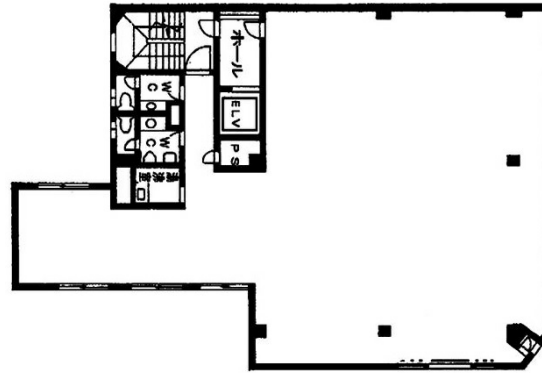

MIIビル 3階60坪

東京都千代田区内神田1-10-9

物件MAP

賃貸条件	
月額賃料	660,000円 (税別)
坪数	60坪
坪単価	11,000円 (税別)
共益費	120,000円
礼金	無し
敷金 (保証金)	6ヶ月
階数	3階
入居可能日	即日

ビル情報	
所在地	東京都千代田区内神田1-10-9
最寄り駅	東京メトロ丸ノ内線 淡路町駅 徒歩5分 都営新宿線 小川町駅 徒歩5分 JR山手線 神田駅 徒歩5分
エリア	神田・小川町エリア
竣工	1982年4月
耐震	新耐震基準
階数	地上5階
用途	事務所
構造	RC造

設備情報	
エレベーター	1基
空調	個別空調
OAフロア	
基準階天井高	
光ファイバー	
トイレ	男女別・室内
セキュリティ	
駐車場	

MIIビル 3階60坪 東京都千代田区内神田1-10-9

神田・小川町エリア (ビルID: 0054208) の賃貸オフィス

全国の賃貸オフィス・店舗を探すならオフィシル

物件詳細はこちらから

 0120-311-315

【受付時間】平日9:30~18:30